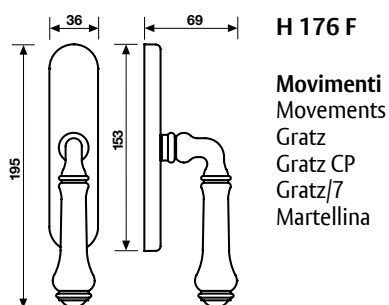

Dimensioni / Sizes	Finitura / Finish			EAN R8	EAN R7	EAN RG8	Coppia / Set
	R8	R7	RG8	Bianco/Orolucido	046044	718945	050249
				Fiorato/Orolucido	045719	718976	713186
	R8 Y	R7 Y	RG8 Y	Brunito/Avorio	082882	313726	*
	R8 BZG	R7 BZG	RG8 BZG				

	RO8 CM	Bianco/Orolucido	711137	*	*
		Fiorato/Orolucido	711151	*	*
	RO8Y CM	Brunito/Avorio	711144	*	*
		Bianco/Orolucido	711168	*	*
		Fiorato/Orolucido	711182	*	*
		Brunito/Avorio	711175	*	*

	GL8	Bianco/Orolucido	766045	*	-
		Fiorato/Orolucido	766069	*	-
		Brunito/Avorio	766052	*	-

H 176 F	EAN
Bianco/Orolucido	073934
Fiorato/Orolucido	073958
Brunito/Avorio	082929