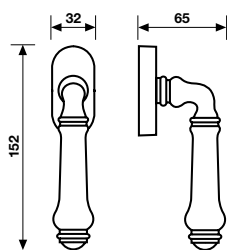

**A richiesta: disponibile il movimento 30-35-45-50 mm.**  
On request: available also for spindle length 30-35-45-50 mm.

**A richiesta: disponibile il movimento 8 scatti per la microventilazione (solo la misura 41 mm).**  
On request: available also 8 click positions (only spindle length 41 mm).

# Spiga - H 176

Design: Valli Workshop  
Ottone + Porcellana / Brass + Porcelain

## Dimensioni / Sizes

## Cad / 1 Pc

**H 176 F RS-41**

**Movimento**  
**4 scatti**  
Movement  
4 click positions

Bianco/Orolucido	046143
Fiorato/Orolucido	045818
Brunito/Avorio	082943

**A richiesta: disponibile il movimento 30-35-45-50 mm.**  
On request: available also for spindle length 30-35-45-50 mm.