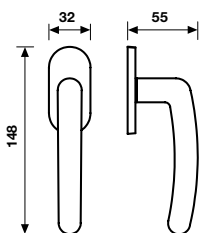

Maniglia da porta su rosetta fine solo 50 mm.
Door handles on slim rosettes 50 mm only.

	RO8 CM			Orolucido	711243	*	*
				Cromo	711229	*	*
RO8Y CM	RO8Y CM			Cromosat	711236	*	*
				Orolucido	309026	*	*
				Cromo	711250	*	*
				Cromosat	308999	*	*

Movimenti da ordinare a parte.
Movements to be ordered separately.

H 163 F RS-41

Movimento
4 scatti
Movement
4 click positions

Orolucido	018379
Cromo	117594
Cromosat	101682

A richiesta: disponibile il movimento 30-35-45-50 mm.
On request: available also for spindle length 30-35-45-50 mm.

A richiesta: disponibile il movimento 8 scatti per la microventilazione (solo la misura 41 mm).
On request: available also 8 click positions (only spindle length 41 mm).

H 163 FRS B-41

Movimenti
Movements
Gratz
Gratz CP
Gratz/7
Martellina

Orolucido	868398
Cromo	868374
Cromosat	868381

A richiesta: disponibile il movimento 30-35-45-50 mm.
On request: available also for spindle length 30-35-45-50 mm.

Maniglia da finestra su rosetta fine.
Window handles on slim rosettes.