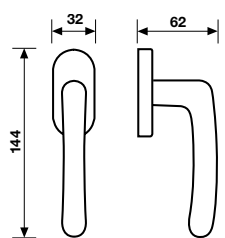

Maniglia da porta su rosetta fine solo 50 mm.
Door handles on slim rosettes 50 mm only.

	RO8 CM			Orolucido	711243	*	*
				Cromo	711229	*	*
RO8Y CM	RO8Y CM			Cromosat	711236	*	*
				Orolucido	309026	*	*
				Cromo	711250	*	*
				Cromosat	308999	*	*

	GL8			Orolucido	179803	*	*
				Cromo	179377	*	*
				Cromosat	179797	*	*

Sarissa - H 163

Design: Valli Workshop
Ottone / Brass

Dimensioni / Sizes	Finitura / Finish	EAN	Cad / 1 Pc
--------------------	-------------------	-----	------------

Movimenti da ordinare a parte.
Movements to be ordered separately.

H 163 F RS-41

Movimento
4 scatti
Movement
4 click positions

Orolucido	018379
Cromo	117594
Cromosat	101682

A richiesta: disponibile il movimento 30-35-45-50 mm.
On request: available also for spindle length 30-35-45-50 mm.

Orolucido	868398
Cromo	868374
Cromosat	868381

A richiesta: disponibile il movimento 30-35-45-50 mm.
On request: available also for spindle length 30-35-45-50 mm.

Maniglia da finestra su rosetta fine.
Window handles on slim rosettes.