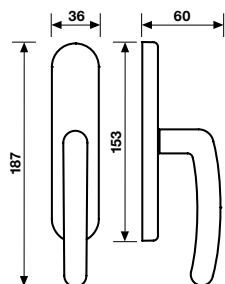

Sarissa - H 163

Design: Valli Workshop
Ottone / Brass

Dimensioni / Sizes	Finitura / Finish	EAN	Cad / 1 Pc

H 163 F

Movimenti
Movements
Gratz
Gratz CP
Gratz/7
Martellina

Orolucido	073842
Cromo	073828
Cromosat	102795

Il codice EAN indica l'articolo senza movimento.
The EAN code indicates the article without the movement.

Movimenti da ordinare a parte.
Movements to be ordered separately.