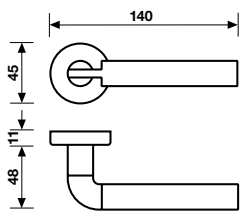

H 1026 - Dido

Design: Antonio Bullo
Ottone / Brass

Dimensioni / Sizes	Finitura / Finish			EAN R8	EAN R7	EAN RG8	Coppia / Set
--------------------	-------------------	--	--	--------	--------	---------	--------------

Orsatin/Orolucido	868763
Cromosat/Cromo	868749

A richiesta: disponibile il movimento 30-35-45-50 mm.
On request: available also for spindle length 30-35-45-50 mm.

Maniglia da finestra su rosetta fine.
Window handles on slim rosette.