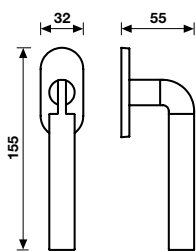

 **Maniglia da porta su rosetta fine solo 50 mm.**
Door handles on slim rosette 50 mm only.

RO8 CM

RO8Y CM

Orsatin/Orolucido	709448	*	*
Cromosat/Cromo	709431	*	*

Orsatin/Orolucido	709462	*	*
Cromosat/Cromo	709455	*	*

Movimenti da ordinare a parte.
Movements to be ordered separately.

H 1026 F RS-41

Movimento
4 scatti
Movement
4 click positions

Orsatin/Orolucido	232713
Cromosat/Cromo	232720

A richiesta: disponibile il movimento 30-35-45-50 mm.
On request: available also for spindle length 30-35-45-50 mm.

A richiesta: disponibile il movimento 8 scatti per la microventilazione (solo la misura 41 mm).
On request: available also 8 click positions (only spindle length 41 mm).

H 1026 F RS B-41

Movimento
8 scatti
Movement
8 click positions

Orsatin/Orolucido	868763
Cromosat/Cromo	868749

A richiesta: disponibile il movimento 30-35-45-50 mm.
On request: available also for spindle length 30-35-45-50 mm.

Maniglia da finestra su rosetta fine.
Window handles on slim rosette.