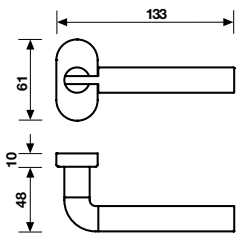

H 1026 - Dido

Design: Antonio Bullo
Ottone / Brass

Dimensioni / Sizes	Finitura / Finish			EAN R8	EAN R7	EAN RG8	Coppia / Set
--------------------	-------------------	--	--	--------	--------	---------	--------------

 **Maniglia da porta su rosetta fine solo 50 mm.**
Door handles on slim rosette 50 mm only.

RO8 CM

RO8Y CM

Orsatin/Orolucido	709448	*	*
Cromosat/Cromo	709431	*	*

Orsatin/Orolucido	709462	*	*
Cromosat/Cromo	709455	*	*

Orsatin/Orolucido	868763
Cromosat/Cromo	868749

A richiesta: disponibile il movimento 30-35-45-50 mm.
On request: available also for spindle length 30-35-45-50 mm.

Maniglia da finestra su rosetta fine.
Window handles on slim rosette.