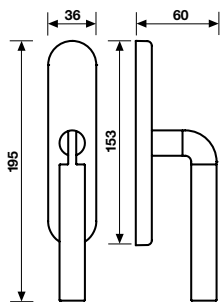

H 1026 - Dido

Design: Antonio Bullo
Ottone / Brass

Dimensioni / Sizes	Finitura / Finish			EAN R8	EAN R7	EAN RG8	Coppia / Set
--------------------	-------------------	--	--	--------	--------	---------	--------------

 **Maniglia da porta su rosetta fine solo 50 mm.**
Door handles on slim rosette 50 mm only.

RO8 CM

RO8Y CM

Orsatin/Orolucido	709448	*	*
Cromosat/Cromo	709431	*	*

Orsatin/Orolucido	709462	*	*
Cromosat/Cromo	709455	*	*

GL8

Orsatin/Orolucido	765833	*	*
Cromosat/Cromo	234564	*	*

Dido - H 1026

Design: Antonio Bullo
Ottone / Brass

Dimensioni / Sizes	Finitura / Finish	EAN	Cad / 1 Pc
--------------------	-------------------	-----	------------

Orsatin/Orolucido	868763
Cromosat/Cromo	868749

A richiesta: disponibile il movimento 30-35-45-50 mm.
On request: available also for spindle length 30-35-45-50 mm.

Maniglia da finestra su rosetta fine.
Window handles on slim rosette.