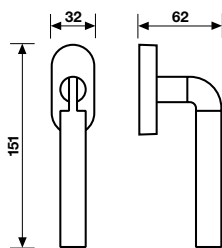

H 1026 F RS-41

Movimento
4 scatti
Movement
4 click positions

Orsatin/Orolucido	232713
Cromosat/Cromo	232720

A richiesta: disponibile il movimento 30-35-45-50 mm.
On request: available also for spindle length 30-35-45-50 mm.

A richiesta: disponibile il movimento 8 scatti per la microventilazione (solo la misura 41 mm).
On request: available also 8 click positions (only spindle length 41 mm).