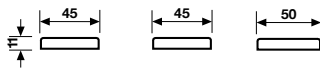

Disponibile anche in versione antincendio secondo normativa Ö-NORM B 3859:2011 Digit 3 7 - B 0 - 0 U.
Available also in the fire-proof version according Ö-NORM B 3859:2011 Digit 3 7 - B 0 - 0 U standards.

Disponibile anche Classe 4 e in versione antincendio su R8 CL4 - R8 Y CL4 - RG8 CL4 - RG8 Y CL4 secondo la norma DIN EN 1906 - Digit 4 7 - B 0 - 0 B.
Available also Class 4 and in fire-proof version on R8 CL4 - R8 Y CL4 - RG8 CL4 - RG8 Y CL4 according to the DIN Standard EN 1906 - Digit 4 7 - B 0 - 0 B.