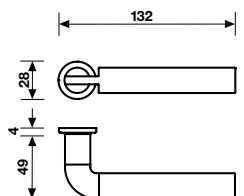

 **Maniglia da porta su rosetta fine solo 50 mm.**
Door handles on slim rosette 50 mm only.

RO8 CM

RO8Y CM

Orsatin/Orolucido	709448	*	*
Cromosat/Cromo	709431	*	*

Orsatin/Orolucido	709462	*	*
Cromosat/Cromo	709455	*	*

GL8

Orsatin/Orolucido	765833	*	*
Cromosat/Cromo	234564	*	*

Dido - H 1026

Design: Antonio Bullo
Ottone / Brass

Dimensioni / Sizes	Finitura / Finish	EAN	Cad / 1 Pc
--------------------	-------------------	-----	------------