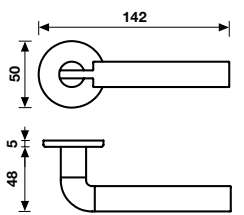

H 1026 - Dido

Design: Antonio Bullo
Ottone / Brass

Dimensioni / Sizes	Finitura / Finish			EAN R8	EAN R7	EAN RG8	Coppia / Set

Orsatin/Orolucido	232652	718556	723116
Cromosat/Cromo	232669	313467	734496

	R8 Y	R7 Y	RG8 Y
Orsatin/Orolucido	232676	718563	*
Cromosat/Cromo	232683	313474	234526

	R8 BZG	R7 BZG	RG8 BZG
Orsatin/Orolucido	*	718570	*
Cromosat/Cromo	*	314440	234557

Disponibile anche in versione antincendio secondo normativa Ö-NORM B 3859:2011 Digit 3 7 - B 0 - 0 U.
Available also in the fire-proof version according Ö-NORM B 3859:2011 Digit 3 7 - B 0 - 0 U standards.

Disponibile anche Classe 4 e in versione antincendio su R8 CL4 - R8 Y CL4 - RG8 CL4 - RG8 Y CL4 secondo la norma DIN EN 1906 - Digit 4 7 - B 0 - 0 B.
Available also Class 4 and in fire-proof version on R8 CL4 - R8 Y CL4 - RG8 CL4 - RG8 Y CL4 according to the DIN Standard EN 1906 - Digit 4 7 - B 0 - 0 B.

H 1026 RB8

	RB8	RB7	RGB8
Orsatin/Orolucido	868718	*	*
Cromosat/Cromo	868701	*	*

	RB8 Y	RB7 Y	RGB8 Y
Orsatin/Orolucido	868732	*	*
Cromosat/Cromo	868725	*	*

	RB8 BZG	RB7 BZG	RGB8 BZG
Orsatin/Orolucido	*	*	*
Cromosat/Cromo	*	*	*

Maniglia da porta su rosetta fine solo 50 mm.
Door handles on slim rosette 50 mm only.

Orsatin/Orolucido	709448	*	*
Cromosat/Cromo	709431	*	*

Orsatin/Orolucido	709462	*	*
Cromosat/Cromo	709455	*	*

Orsatin/Orolucido	765833	*	*
Cromosat/Cromo	234564	*	*