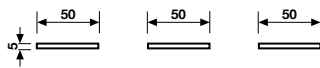

 **Maniglia da porta su rosetta fine solo 50 mm.**
Door handles on slim rosette 50 mm only.

RO8 CM

RO8Y CM

Orsatin/Orolucido	709448	*	*
Cromosat/Cromo	709431	*	*

Orsatin/Orolucido	709462	*	*
Cromosat/Cromo	709455	*	*