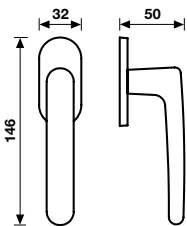

Lolita - H 1024

Design: Valli Workshop
Ottone / Brass

Dimensioni / Sizes

Finitura / Finish

EAN

Cad / 1 Pc

H 1024 F

Movimenti
Movements
Gratz
Gratz CP
Gratz/7
Martellina

H 1024 F RS-41

Movimento
4 scatti
Movement
4 click positions

Orolucido	191669
Cromo	191683
Cromosat	191690

A richiesta: disponibile il movimento 30-35-45-50 mm.
On request: available also for spindle length 30-35-45-50 mm.

A richiesta: disponibile il movimento 8 scatti per la microventilazione (solo la misura 41 mm).
On request: available also 8 click positions (only spindle length 41 mm).

H 1024 F RS B-41

Movimento
8 scatti
Movement
8 click positions

Orolucido	862105
Cromo	868909
Cromosat	818737

A richiesta: disponibile il movimento 30-35-45-50 mm.
On request: available also for spindle length 30-35-45-50 mm.

Maniglia da finestra su rosetta fine.
Window handles on slim rosette.