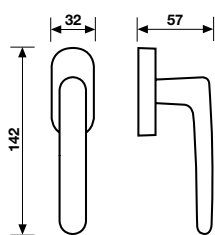

Lolita - H 1024

Design: Valli Workshop
Ottone / Brass

Dimensioni / Sizes

Finitura / Finish

EAN

Cad / 1 Pc

H 1024 F

Movimenti
Movements
Gratz
Gratz CP
Gratz/7
Martellina

H 1024 F RS-41

Movimento
4 scatti
Movement
4 click positions

Orolucido	191669
Cromo	191683
Cromosat	191690

A richiesta: disponibile il movimento 30-35-45-50 mm.
On request: available also for spindle length 30-35-45-50 mm.

A richiesta: disponibile il movimento 8 scatti per la microventilazione (solo la misura 41 mm).
On request: available also 8 click positions (only spindle length 41 mm).

H 1024 F RS B-41

Movimento
8 scatti
Movement
8 click positions

Orolucido	862105
Cromo	868909
Cromosat	818737

A richiesta: disponibile il movimento 30-35-45-50 mm.
On request: available also for spindle length 30-35-45-50 mm.

Maniglia da finestra su rosetta fine.
Window handles on slim rosette.