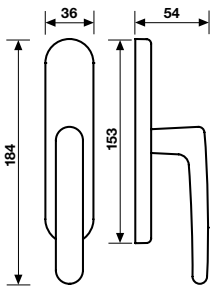

Lolita - H 1024

Design: Valli Workshop
Ottone / Brass

Dimensioni / Sizes

Finitura / Finish

EAN

Cad / 1 Pc

H 1024 F

Movimenti
Movements
Gratz
Gratz CP
Gratz/7
Martellina

H 1024 F RS-41

Movimento
4 scatti
Movement
4 click positions

Orolucido	191669
Cromo	191683
Cromosat	191690

A richiesta: disponibile il movimento 30-35-45-50 mm.
On request: available also for spindle length 30-35-45-50 mm.

A richiesta: disponibile il movimento 8 scatti per la microventilazione (solo la misura 41 mm).
On request: available also 8 click positions (only spindle length 41 mm).

H 1024 F RS B-41

Movimento
8 scatti
Movement
8 click positions

Orolucido	862105
Cromo	868909
Cromosat	818737

A richiesta: disponibile il movimento 30-35-45-50 mm.
On request: available also for spindle length 30-35-45-50 mm.

Maniglia da finestra su rosetta fine.
Window handles on slim rosette.