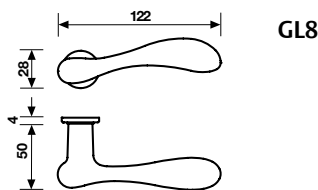

Orolucido	766113	*	-
Orolucido/Orsatin	766106	*	-
Orsatin	766120	*	-
Cromo/Cromosat	766090	*	-
Cromosat	766083	*	-
Anticato	766076	*	-