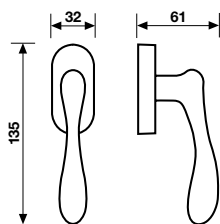

H 1003 - Croco

Design: Matteo Thun
Ottone / Brass

Dimensioni / Sizes

Finitura / Finish

EAN

Cad / 1 Pc

H 1003 F RS-41

Movimento
4 scatti
Movement
4 click positions

Orolucido	115306
Orolucido/Orsatin	207407
Orsatin	115313
Cromo/Cromosat	207377
Cromosat	115320
Anticato	115337

A richiesta: disponibile il movimento 30-35-45-50 mm.
On request: available also for spindle length 30-35-45-50 mm.

A richiesta: disponibile il movimento 8 scatti per la microventilazione (solo la misura 41 mm).
On request: available also 8 click positions (only spindle length 41 mm).