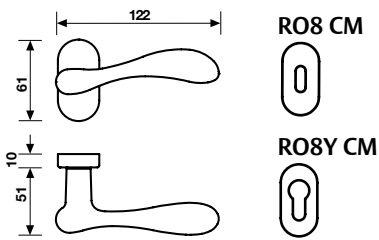

Croco - H 1003

Design: Matteo Thun
Ottone / Brass

Dimensioni / Sizes	Finitura / Finish	EAN R8	EAN R7	EAN RG8	Coppia / Set

Orolucido	710932	*	*
Orolucido/Orsatin	710925	*	*
Orsatin	710949	*	*
Cromo/Cromosat	710901	*	*
Cromosat	710918	*	*
Anticato	710895	*	*

Orolucido	309620	*	*
Orolucido/Orsatin	313856	*	*
Orsatin	315423	*	*
Cromo/Cromosat	710956	*	*
Cromosat	312132	*	*
Anticato	310107	*	*

Il codice EAN indica l'articolo senza movimento.
The EAN code indicates the article without the movement.

Movimenti da ordinare a parte.
Movements to be ordered separately.