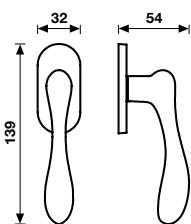

**Maniglia da porta su rosetta fine solo 50 mm.**  
Door handles on slim rosettes 50 mm only.

## Dimensioni / Sizes

## Cad / 1 Pc

**A richiesta: disponibile il movimento 8 scatti per la microventilazione (solo la misura 41 mm).**  
On request: available also 8 click positions (only spindle length 41 mm).