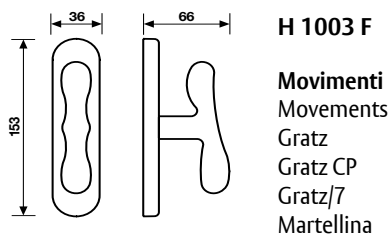

EAN		
Orolucido	115269	-	-
Orsatin	115276	-	-
Cromosat	115283	-	-
Anticato	115290	-	-

Il codice EAN indica l'articolo senza movimento.
The EAN code indicates the article without the movement.

Movimenti da ordinare a parte.
Movements to be ordered separately.