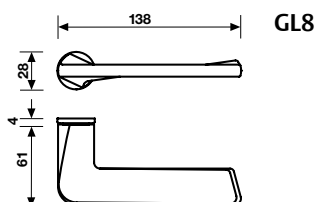

Orolucido	765819	-	-
Cromosat/Cromo	693815	-	-