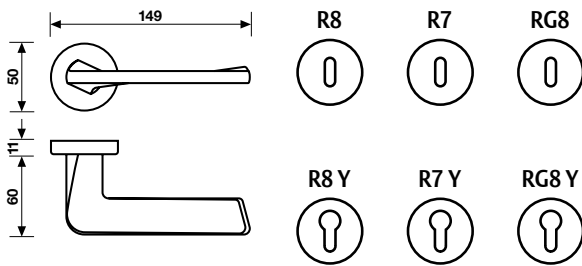

# H 1039 - Fedra

Design: Jean-Baptiste Sibertin Blanc  
Ottone / Brass

**Dimensioni / Sizes**      **Finitura / Finish**      EAN R8      EAN R7      EAN RG8      Coppia / Set

Orolucido	276519	718464	288284
Cromosat/Cromo	272948	314594	693471