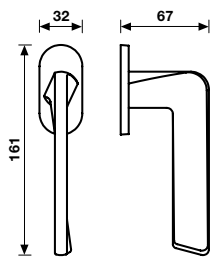

# Fedra - H 1039

Design: Jean-Baptiste Sibertin Blanc  
Ottone / Brass

Dimensioni / Sizes	Finitura / Finish	EAN	Cad / 1 Pc
--------------------	-------------------	-----	------------

## H 1039 F RS-41

**Movimento**  
**4 scatti**  
Movement  
4 click positions

Orolucido	277042
Cromosat/Cromo	273020

**A richiesta: disponibile il movimento 30-35-45-50 mm.**  
On request: available also for spindle length 30-35-45-50 mm.

**A richiesta: disponibile il movimento 8 scatti per la microventilazione (solo la misura 41 mm).**  
On request: available also 8 click positions (only spindle length 41 mm).

## H 1039 F RS B-41

**Movimento**  
**8 scatti**  
Movement  
8 click positions

Orolucido	868589
Cromosat/Cromo	868572

**A richiesta: disponibile il movimento 30-35-45-50 mm.**  
On request: available also for spindle length 30-35-45-50 mm.