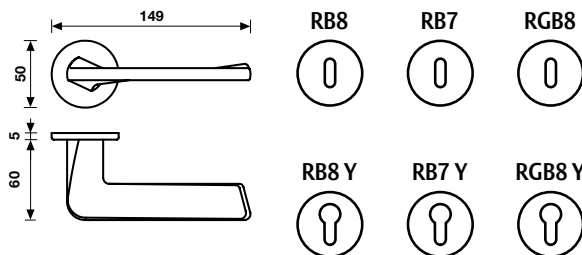

RB8	RB7	RGB8
Orolucido	817570	*	*
Cromosat/Cromo	803146	*	*

	RB8 Y	RB7 Y	RGB8 Y
Orolucido	868565	*	*
Cromosat/Cromo	868558	*	*

H 1039 RB8