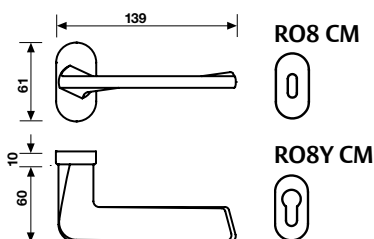

## H 1039 RB8

	<b>RB8 BZG</b>	<b>RB7 BZG</b>	<b>RGB8 BZG</b>
Orolucido	*	*	*
Cromosat/Cromo	*	*	*

 **Maniglia da porta su rosetta fine solo 50 mm.**  
Door handles on slim rosette 50 mm only.

Orolucido	711502	*	*
Cromosat/Cromo	710338	*	*