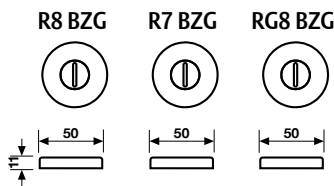

R8 BZG	R7 BZG	RG8 BZG
Orolucido	*	718488	288338
Cromosat/Cromo	*	314617	693518

Disponibile anche in versione antincendio secondo normativa Ö-NORM B 3859:2011 Digit 3 7 - B 0 - 0 U.
Available also in the fire-proof version according Ö-NORM B 3859:2011 Digit 3 7 - B 0 - 0 U standards.

Disponibile anche Classe 4 e in versione antincendio su R8 CL4 - R8 Y CL4 - RG8 CL4 - RG8 Y CL4 secondo la norma DIN EN 1906 - Digit 4 7 - B 0 - 0 B.
Available also Class 4 and in fire-proof version on R8 CL4 - R8 Y CL4 - RG8 CL4 - RG8 Y CL4 according to the DIN Standard EN 1906 - Digit 4 7 - B 0 - 0 B.