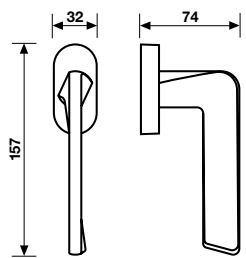

## H 1039 RB8

	<b>RB8 BZG</b>	<b>RB7 BZG</b>	<b>RGB8 BZG</b>
Orolucido	*	*	*
Cromosat/Cromo	*	*	*

 **Maniglia da porta su rosetta fine solo 50 mm.**  
Door handles on slim rosette 50 mm only.

Orolucido	711502	*	*
Cromosat/Cromo	710338	*	*

# Fedra - H 1039

Design: Jean-Baptiste Sibertin Blanc  
Ottone / Brass

Dimensioni / Sizes	Finitura / Finish	EAN	Cad / 1 Pc
--------------------	-------------------	-----	------------

## H 1039 F RS-41

**Movimento**  
**4 scatti**  
Movement  
4 click positions

Orolucido	277042
Cromosat/Cromo	273020

**A richiesta: disponibile il movimento 30-35-45-50 mm.**  
On request: available also for spindle length 30-35-45-50 mm.

## H 1039 F RS B-41

**Movimento**  
**8 scatti**  
Movement  
8 click positions

Orolucido	868589
Cromosat/Cromo	868572

**A richiesta: disponibile il movimento 30-35-45-50 mm.**  
On request: available also for spindle length 30-35-45-50 mm.