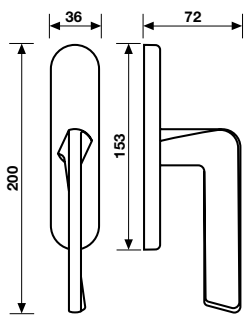

## H 1039 RB8

	<b>RB8 BZG</b>	<b>RB7 BZG</b>	<b>RGB8 BZG</b>
Orolucido	*	*	*
Cromosat/Cromo	*	*	*

 **Maniglia da porta su rosetta fine solo 50 mm.**  
Door handles on slim rosette 50 mm only.

Orolucido	711502	*	*
Cromosat/Cromo	710338	*	*

# Fedra - H 1039

Design: Jean-Baptiste Sibertin Blanc  
Ottone / Brass

Dimensioni / Sizes	Finitura / Finish	EAN	Cad / 1 Pc
--------------------	-------------------	-----	------------

## H 1039 F RS-41

**Movimento**  
**4 scatti**  
Movement  
4 click positions

Orolucido	277042
Cromosat/Cromo	273020

**A richiesta: disponibile il movimento 30-35-45-50 mm.**  
On request: available also for spindle length 30-35-45-50 mm.

## H 1039 F RS B-41

**Movimento**  
**8 scatti**  
Movement  
8 click positions

Orolucido	868589
Cromosat/Cromo	868572

**A richiesta: disponibile il movimento 30-35-45-50 mm.**  
On request: available also for spindle length 30-35-45-50 mm.