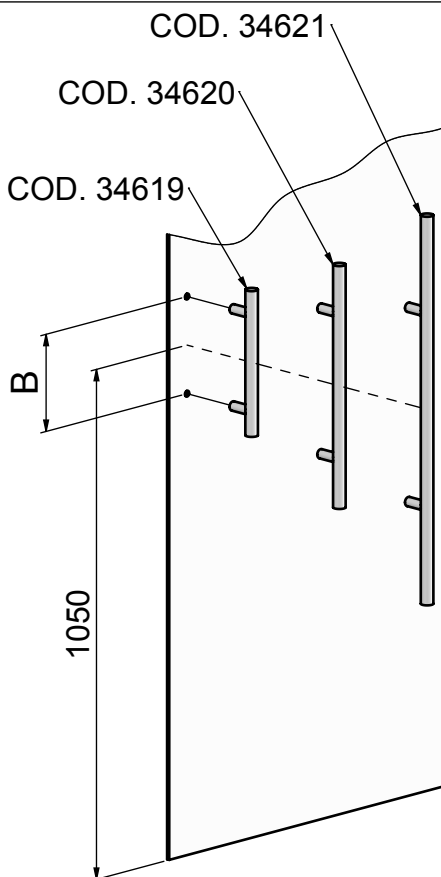

## COPPIA MANIGLIA "A" ADESIVA

## COPPIA MANIGLIA "GHOST" ADESIVA

Maniglia "A" Adesiva	
Codice	Finitura
34719	Argento
34720	Bianca
34721	Marrone

## COPPIA MANIGLIA TUBO QUADRO

		QUOTE	
		A	B
Tonda	CODICE		
	34619	12	200
	34620	14	300
	34621	14	400
Quadra	34622	12	224
	34623	12	320

I dati pubblicati sono indicativi. Scrigno S.p.A. Unipersonale declina ogni responsabilita' per le possibili inesattezze contenute, dovute ad errori di stampa, di trascrizione o per qualsiasi altro motivo e si riserva il diritto di apportare modifiche atte a migliorare i prodotti senza preavviso. La riproduzione anche parziale é severamente vietata a norme di legge.