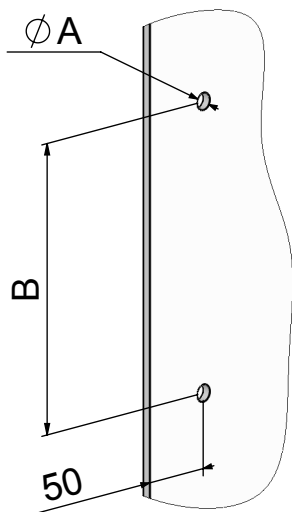

## COPPIA MANIGLIA TUBO QUADRO

		QUOTE	
		A	B
Tonda	CODICE		
	34619	12	200
	34620	14	300
	34621	14	400
Quadra	34622	12	224
	34623	12	320

I dati pubblicati sono indicativi. Scrigno S.p.A. Unipersonale declina ogni responsabilita' per le possibili inesattezze contenute, dovute ad errori di stampa, di trascrizione o per qualsiasi altro motivo e si riserva il diritto di apportare modifiche atte a migliorare i prodotti senza preavviso. La riproduzione anche parziale é severamente vietata a norme di legge.