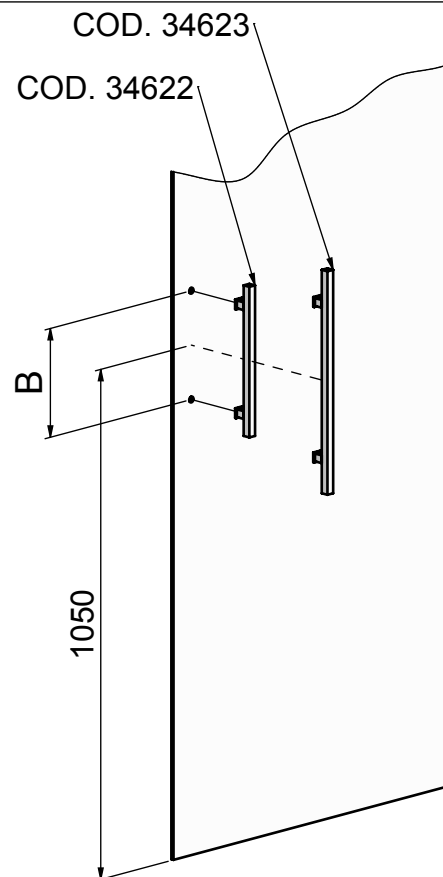

## COPPIA MANIGLIA "GHOST" ADESIVA

Maniglia "A" Adesiva	
Codice	Finitura
34719	Argento
34720	Bianca
34721	Marrone

## COPPIA MANIGLIA TUBO QUADRO

		QUOTE	
		A	B
Tonda	CODICE		
	34619	12	200
	34620	14	300
	34621	14	400
Quadra	34622	12	224
	34623	12	320

I dati pubblicati sono indicativi. Scrigno S.p.A. Unipersonale declina ogni responsabilita' per le possibili inesattezze contenute, dovute ad errori di stampa, di trascrizione o per qualsiasi altro motivo e si riserva il diritto di apportare modifiche atte a migliorare i prodotti senza preavviso. La riproduzione anche parziale é severamente vietata a norme di legge.