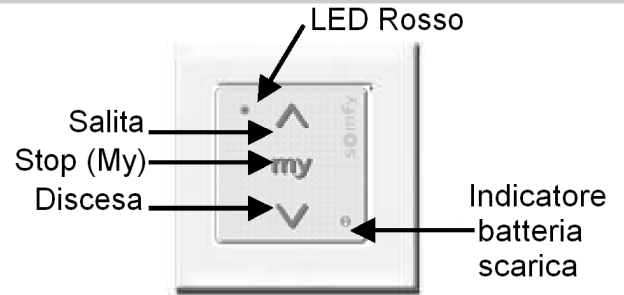

**DESCRIZIONE**

Il trasmettitore Smoove 1 RTS è un comando wireless da parete per il controllo di prodotti dotati di tecnologia RTS (Radio Technology Somfy).

Lo Smoove 1 RTS può essere utilizzato con supporti intermedi e placche copri interruttori conformi alla normativa DIN 49075. Compatibile con tutti i ricevitori RTS.

- Comandi Touch: Salita, Stop (My) e Discesa.
- Funzioni per la regolazione di prodotti RTS
- Composizione prodotto: 1 Modulo Smoove RTS, 1 Piastra di montaggio.
- Icona livello durata batteria
- Tasto accensione e spegnimento (on/off)

**Moduli Smoove RTS****Atrio****Lounge****Silver****Red Light****Piastra di montaggio****CARATTERISTICHE TECNICHE**

<b>Box</b>	Materiale	ABS & PC
	Colore	Atrio – Lounge – Silver – Red Light
	Dimensioni	Modulo 50 x 50 x 10mm
<b>Grado di protezione</b>	Contro oggetti solidi e liquidi	IP30
<b>Alimentazione</b>	Tensione	Batteria 3V
	Tipo	CR 2430 x 1
	Durata (a temperatura ambiente)	42 mesi
<b>Caratteristiche radio</b>	Frequenza (protocollo RTS)	433,42MHz
<b>Antenna</b>		Integrata
<b>Temperatura</b>	di stoccaggio	da -30°C a +70°C
	di funzionamento	da 0°C a +60°C
<b>Peso</b>		24g
<b>Normative CE</b>	Sicurezza per l'utilizzatore	EN 60950-1:2006
	Salute dell'utilizzatore	EN 50371:2002
	Emissioni radio	EN 300 220-2 V2.1.2:2007 EN 300 220-1 V2.1.1:2006
	Compatibilità elettromagnetica	EN 61000-6-1:2007 EN 61000-6-3:2007 EN 301 489-3 V1.4.1:2002 EN 301 489-1 V1.8.1:2008

## MONTAGGIO

On/Off

La copertura rossa indica la tecnologia RTS

Premere On/Off per attivare la pulsantiera sensibile al touch

**NOTA:**

Il pulsante "prog" e' attivo solo quando il dispositivo è OFF

Prog

Batteria