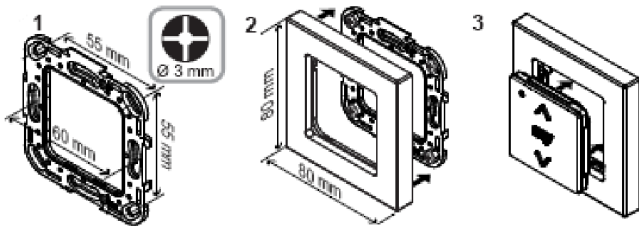

MONTAGGIO

On/Off

La copertura rossa indica la tecnologia RTS

Premere On/Off per attivare la pulsantiera sensibile al touch

NOTA:

Il pulsante "prog" e' attivo solo quando il dispositivo è OFF