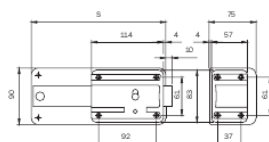

Code

Min. ord.  
Confezione  
multipla  
Confezione  
singola

**Ferroglietto**

Chiave grezza  
020259

Serratura da applicare con pomolo sblocca catenaccio interno e **CILINDRO STACCATO ESTERNO**,  
**3 CHIAVI. CATENACCIO A 7 MANDATE + SCROCCO INCORPORATO**. Bocchetta. Viti.

Entrata mm 40	<b>320407</b>	2	10	10
Entrata mm 50	<b>320507</b>	2	10	10
Entrata mm 60	<b>320607</b>	2	10	10