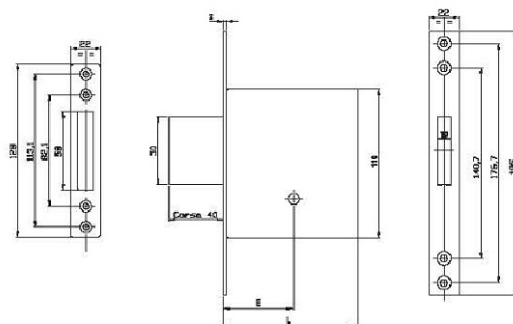

Code

Min. ord.
Confezione
multipia
Confezione
singola

Serrature da infilare

CODICE	E	L
1301.00.40	40	92
1301.00.50	50	100
1301.00.60	60	108
1301.00.70	70	118

Serratura da infilare SOLO CATENACCIO a scatola chiusa.

FRONTALE E CONTROPIASTRA IN OTTONE SATINATO VERNICIATO.

Quattro mandate. 3 chiavi a spillo cod. 91.01.75

Entrata mm 40	1301.00.40	1	-	1
Entrata mm 50	1301.00.50	1	-	1
Entrata mm 60	1301.00.60	1	-	1
Entrata mm 70	1301.00.70	1	-	1