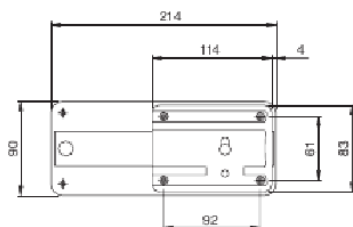

Code

Min. ord.  
Confezione  
multipla  
Confezione  
singola

**Ferroglietto**

Chiave grezza  
020259

Serratura da applicare per ferro con pomolo sblocca CATENACCIO interno e cilindro fisso

Ø mm 26x50 esterno, 3 CHIAVI. CATENACCIO a **6 MANDATE**.

Confezione in sacchetti nylon. (Chiave grezza codice 020259)

Entrata mm 50

**315506** 1 10 10

Entrata mm 60

**315606** 1 10 10