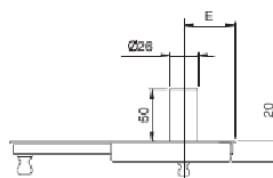

Code

Min. ord.  
Confezione  
multipla  
Confezione  
singola

**Ferroglietto**

Chiave grezza  
020259

Serratura da applicare per ferro con pomolo sblocca CATENACCIO interno e cilindro fisso

Ø mm 26x50 esterno, 3 CHIAVI. CATENACCIO a **6 MANDATE**.

Confezione in sacchetti nylon. (Chiave grezza codice 020259)

Entrata mm 50

**315506** 1 10 10

Entrata mm 60

**315606** 1 10 10