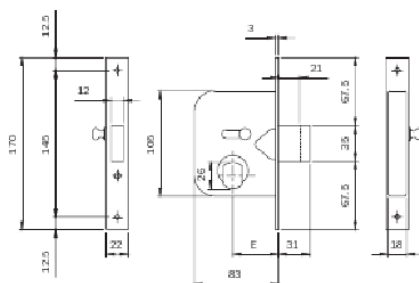

Code

Min. ord.  
Confezione  
multipla  
Confezione  
singola

**Serrature per cancelli**

Serratura per cancello. Scatola e frontale zincati tropicalizzato. Funzionante con cilindro Ø mm 26 sfaccettato.

**CATENACCIO E SCROCCO INCORPORATO. 1 MANDATA DA mm 10.** Richiamo scrocco con chiave o pomolo interno

Cilindro in dotazione 842028287 con 3 CHIAVI. 2 ghiera in nylon per cilindro

(chiave grezza cod. 020259). Entrata mm 45.

**604450**

2 10 10