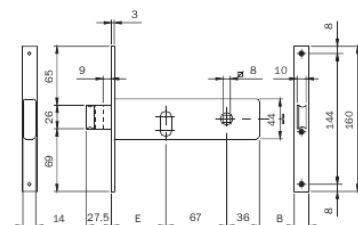

**Serrature per fascia
frontale zincato**

Serratura per fascia. CHIUSURA LATERALE. Funzionante con cilindro ovale. Scatola H 44 ZINCATA.
Frontale mm **160x16x3** zincato. CATENACCIO **MANDATA DA MM 9 CON SCROCCO INCORPORATO**.
Richiamo scrocco con chiave o QUADRO MANIGLIA mm 8. Vite di fissaggio cilindro.

Entrata mm 60 una mandata	7046010	1	10	10
Entrata mm 70 due mandate	7047010	1	10	10
Entrata mm 80 due mandate	7048010	1	10	10

CONFEZIONE IN SACCHETTI DI NYLON.

Entrata mm 60 una mandata	704601S	1	10	10
Entrata mm 70 due mandate	704701S	1	10	10
Entrata mm 80 due mandate	704801S	1	10	10