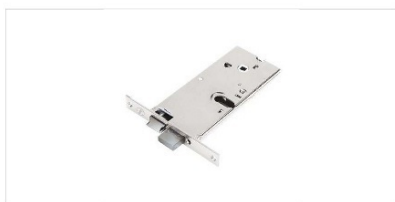

Serrature per porte metalliche > Serrature con fascia alta > Silver Basic

### Versioni

- Scrocco e catenaccio
- Rullo e catenaccio

### Caratteristiche

- Scrocco reversibile
- Rullo regolabile
- Scrocco e catenaccio nichelati
- Frontale in acciaio inox
- Cassa in acciaio zincato
- Catenaccio a 2 o 3 mandate
- Frontale da 16 o 22 mm
- Entrate da 58 - 70 - 80 - 90 mm
- Interasse maniglia/cilindro da 48 o 67 mm
- Foro per cilindro ovale