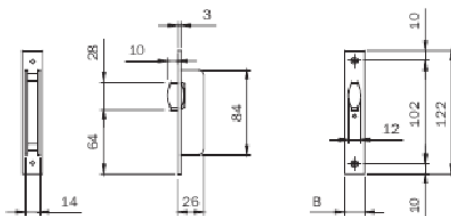

Code

Min. ord.
Confezione
multipia
Confezione
singola

Serrature per montanti

Serratura da infilare per montanti a scatola aperta. Frontale in ACCIAIO CROMATO.

RULLO REGOLABILE.

Accessori abbinabili:

Contropiastra acciaio cromato - cod. 033003 - cod. 033004

Frontale mm 122x16x3	764001	1	10	10
Frontale mm 122x20x3	764002	1	10	10