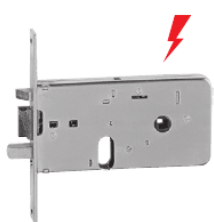

**Serrature elettriche per fascia
frontale zincato**

Code

Min. ord.
Confezione
multipla
Confezione
singola

Elettroserratura ZINCATA da infilare per fascia a cilindro ovale. **12Vac**.
Scatola mm 76 interasse 47. Frontale zincato **160x20x3**. Due mandate.

SCROCCO AUTOBLOCCANTE CON PISTONE DI CARICA SEPARATO.

Foglio istruzioni. Vite fissaggio cilindro.

Entrata mm 60	5506020	1	10	10
Entrata mm 70	5507020	1	10	10