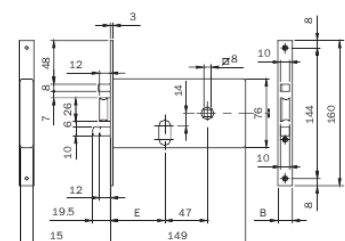

**Serrature elettriche per fascia
frontale zincato**

Code

Min. ord.
Confezione
multipla
Confezione
singola

Elettroserratura ZINCATA da infilare per fascia a cilindro ovale. **12Vac**.
Scatola mm 76 interasse 47. Frontale zincato **160x20x3**. Due mandate.

SCROCCO AUTOBLOCCANTE CON PISTONE DI CARICA SEPARATO.

Foglio istruzioni. Vite fissaggio cilindro.

Entrata mm 60	5506020	1	10	10
Entrata mm 70	5507020	1	10	10