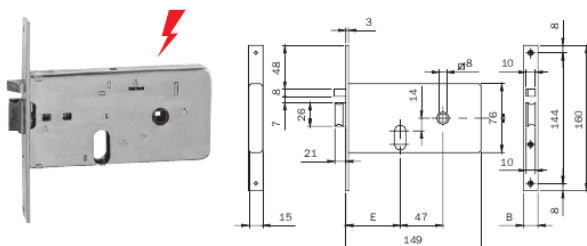

**Serrature elettriche per fascia
frontale zincato**

Elettroserratura ZINCATA da infilare per fascia a cilindro ovale. **12Vac.**

Scatola mm 76 interasse 47. Frontale zincato **160x20x3**.

SCROCCO AUTOBLOCCANTE CON PISTONE DI CARICA SEPARATO.

Fermo a giorno. Foglio istruzioni. Vite fissaggio cilindro.

Entrata mm 60

5516020 1 10 10

Entrata mm 70

5517020 1 10 10