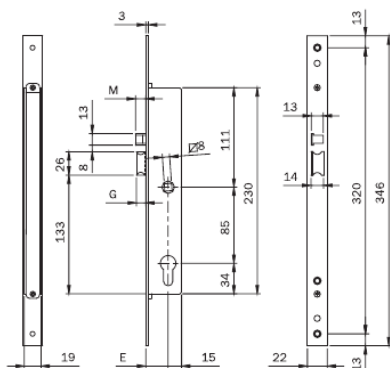

Serrature per
serramenti
metallici

ISEO[®]

Code

Min. ord.
Confezione
multipla
Confezione
singola

Electa elettrica frontale inox mm 22

Elettroserratura da infilare per montanti, CHIUSURA LATERALE, **12Vac/dc**, cilindro a profilo europeo.
Frontale mm **346x22x3** in acciaio INOX. CATENACCIO rotante mandata da mm 24.

SCROCCO AUTOBLOCCANTE. Richiamo scrocco con impulso elettrico, chiave o QUADRO MANIGLIA mm 8. Pistone di carica separato. 2 ghiera.
Coppia spessori sottofrontale. Viti di fissaggio. Foglio istruzioni.

Accessori abbinabili: contropiastre

Entrata mm 25	781802252	1	10	10
Entrata mm 30	781802302	1	10	10
Entrata mm 35	781802352	1	10	10