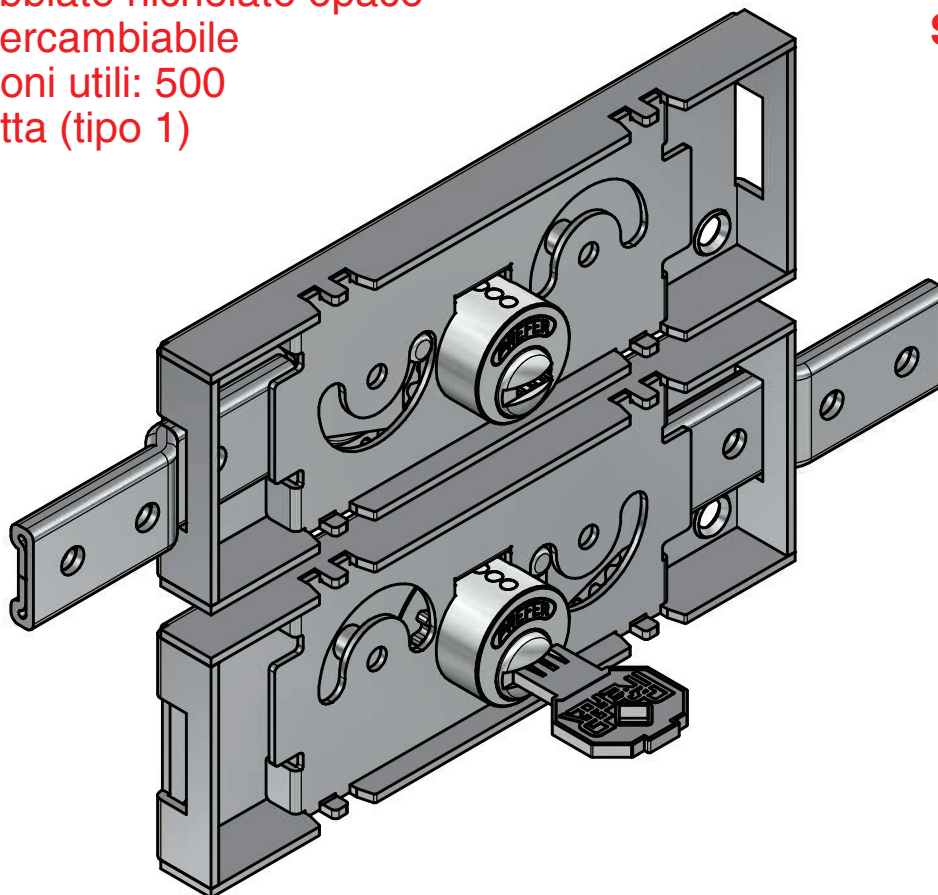

Set. di serrature per serrande avvolgibili cil. tondo di sicurezza

- Apertura con chiave fronte-retro
- Cilindro sabbiato nichelato opaco
- Cilindro intercambiabile
- Combinazioni utili: 500
- Chiave piatta (tipo 1)

codice:

S711.0020.0000

DIMENSIONI D'INGOMBRO