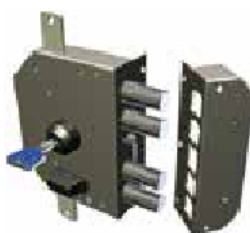

**NUOVA  
VERSIONE**

**SERRATURE A POMPA PLUS con chiave piatta reversibile K55 per porte in legno. Nuova versione frizionata (N+G). Cilindro Ø 29 mm**

ARTICOLO

DESCRIZIONE

**3250  
K55/29**

**SERRATURA TRIPLICE SERIE 3000 con chiave reversibile K55, CILINDRO Ø 29 mm sul lato esterno, POMOLO o CALOTTA sul lato interno. Con scrocco. Corsa catenaccio mm. 38. Dotazione: 3 chiavi art. K55. KIT INTERNO.**

<b>3250C-01NK55/29</b>	SERR.3250 CH VERN. DX CIL 50 K55/29 DIAM. KIT
<b>3250C-02NK55/29</b>	SERR.3250 CH VERN. DX CIL 60 K55/29 DIAM. KIT
<b>3250C-03NK55/29</b>	SERR.3250 CH VERN. DX CIL 70 K55/29 DIAM. KIT
<b>3250C-04NK55/29</b>	SERR.3250 CH VERN. DX CIL 80 K55/29 DIAM. KIT
<b>3250C-51NK55/29</b>	SERR.3250 CH VERN. SX CIL 50 K55/29 DIAM. KIT
<b>3250C-52NK55/29</b>	SERR.3250 CH VERN. SX CIL 60 K55/29 DIAM. KIT
<b>3250C-53NK55/29</b>	SERR.3250 CH VERN. SX CIL 70 K55/29 DIAM. KIT
<b>3250C-54NK55/29</b>	SERR.3250 CH VERN. SX CIL 80 K55/29 DIAM. KIT
<b>3250P-01NK55/29</b>	SERR.3250 POM VERN. DX CIL 50 K55/29 DIAM. KIT
<b>3250P-02NK55/29</b>	SERR.3250 POM VERN. DX CIL 60 K55/29 DIAM. KIT
<b>3250P-03NK55/29</b>	SERR.3250 POM VERN. DX CIL 70 K55/29 DIAM. KIT
<b>3250P-04NK55/29</b>	SERR.3250 POM VERN. DX CIL 80 K55/29 DIAM. KIT
<b>3250P-51NK55/29</b>	SERR.3250 POM VERN. SX CIL 50 K55/29 DIAM. KIT
<b>3250P-52NK55/29</b>	SERR.3250 POM VERN. SX CIL 60 K55/29 DIAM. KIT
<b>3250P-53NK55/29</b>	SERR.3250 POM VERN. SX CIL 70 K55/29 DIAM. KIT
<b>3250P-54NK55/29</b>	SERR.3250 POM VERN. SX CIL 80 K55/29 DIAM. KIT

**ACCESSORI INCLUSI:**

- 1 ferrogliera 42VR
- 1 PZ bocchetta 35/29-03
- viti