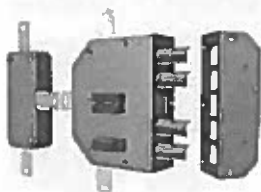

## 2350 PLUS

**SERRATURE DOPPIA MAPPA PLUS SERIE 2350 con dispositivo NO ENTRY - Versione ad applicare con scrocco, per porte in legno. Chiusura quintupla**

2350-01N	SERR.2350 VERN. DX CH 3/116 MM
2350-03N	SERR.2350 VERN. DX CH 3TL
2350-51N	SERR.2350 VERN. SX CH 3/116 MM
2350-53N	SERR 2350 VERN. SX CH 3TL

**ACCESSORI INCLUSI:**

- scatola di derivazione 100-01
- 1 PZ ferrogliera art. 42VR
- 1 PZ bocchetta 30NDM-01
- canotto e astuccio montati
- viti