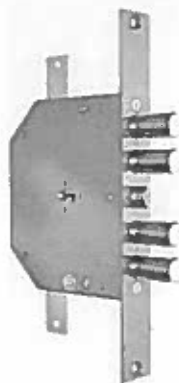

ARTICOLO

DESCRIZIONE

**2151 PLUS** SERRATURE DOPPIA MAPPA PLUS SERIE 2100 con dispositivo NO ENTRY - Versione ad infilare con scrocco, per porte blindate.

|          |  |
|----------|--|
| 2151-01N | SERR.2151/28 AMBIDESTRA CH 3+1C 92 MM  |
| 2151-03N | SERR.2151/28 AMBIDESTRA CH 3+1C 116 MM |
| 2151-05N | SERR.2151/28 AMBIDESTRA CH 3TL+1C      |
| 2151-51N | SERR.2151/56 AMBIDESTRA CH 3+1C 92 MM  |
| 2151-53N | SERR.2151/56 AMBIDESTRA CH 3+1C 116 MM |
| 2151-55N | SERR.2151/56 AMBIDESTRA CH 3TL+1C      |

**ACCESSORI INCLUSI:**

- 1 PZ bocchetta 30NDM-01
- 1 PZ bocchetta 30NDM/CN-01
- viti