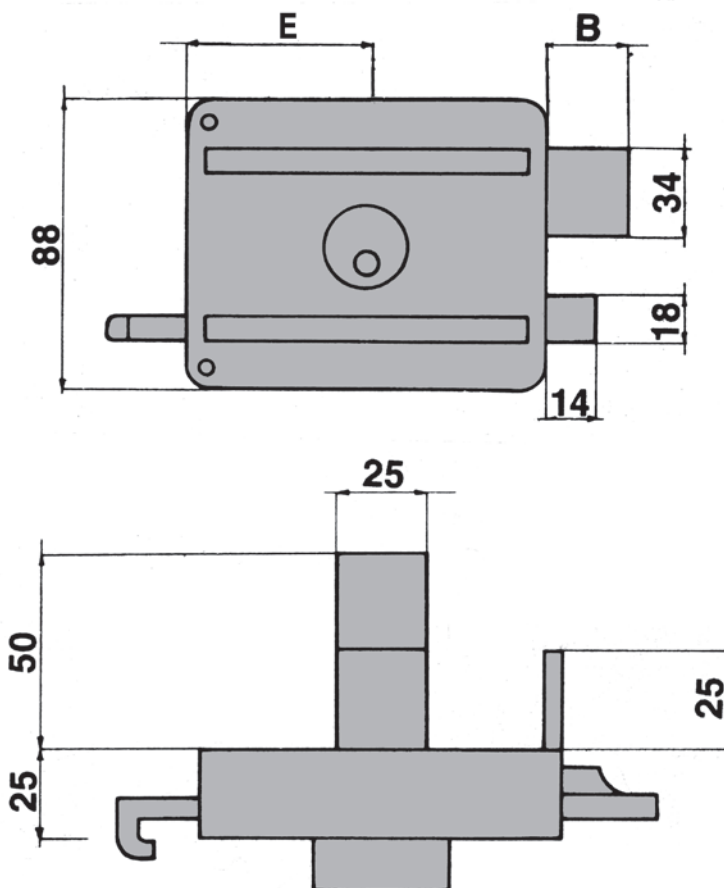

Serrature da applicare

Rim lock - Cerradura de sobreponer - Накладные замки

art. 210

ART.	E mm	DESTRA/RIGHT DERECHA/DROIT	SINISTRA/LEFT IZQUIERDA/GAUCHE				
210	50	x		x		1	30
210	60	x		x		1	30
210	70	x		x		1	30
210	50	x			x	1	30
210	60	x			x	1	30
210	70	x			x	1	30
213	50		x	x		1	30
213	60		x	x		1	30
213	70		x	x		1	30
213	50		x		x	1	30
213	60		x		x	1	30
213	70		x		x	1	30

**A RICHIESTA
ON REQUEST
SOBRE PEDIDO
ΠΟ ΖΗΤΗΣΗ
CHIAVE HS5**

(ex art. HS5210 - HS5213)

<p>Caratteristiche tecniche: Scatola e bocchetta in acciaio verniciate color oro</p> <ul style="list-style-type: none"> • Scrocco e catenaccio in acciaio zincotropicalizzato • Tirante in acciaio zincotropicalizzato <p>Dotazione:</p> <ul style="list-style-type: none"> • Bocchetta (art. 51) • 3 chiavi in ottone nichelato art. (201) • Viti fissaggio rosetta (art. 87) 	<p>Technical features: Steel case and striker, painted gold colour</p> <ul style="list-style-type: none"> • Zincotropicalized steel latch dead-bolt • Brass plated draw-back pull and knob <p>Supplied as standard:</p> <ul style="list-style-type: none"> • Striker (art. 51) • 3 nickel plated brass keys (art. 201) • Fixing screws escutcheon (art. 87) 	<p>Características técnicas: Cuerpo y cerradero pintado oro Picaporte y palanca en acero tropicalizado</p> <p>Dotación: Cerradero (art. 51) 3 llaves en laton niquelado (art. 201) Tornillos bocallave (art. 87)</p>	<p>Технические особенности:</p> <ul style="list-style-type: none"> • Корпус и ответная коробка из стали, окрашенная под золото • Защелка и ригель из стали с антикоррозийным покрытием • Ручка(вертушка) и рычаг с латунным покрытием <p>Стандартная комплектация:</p> <ul style="list-style-type: none"> • Ответная коробка (арт.51) • 3 никелированных латунных ключа (арт. 201) • Комплект крепежа (саморезы) • Розета (арт. 87)
---	--	--	--